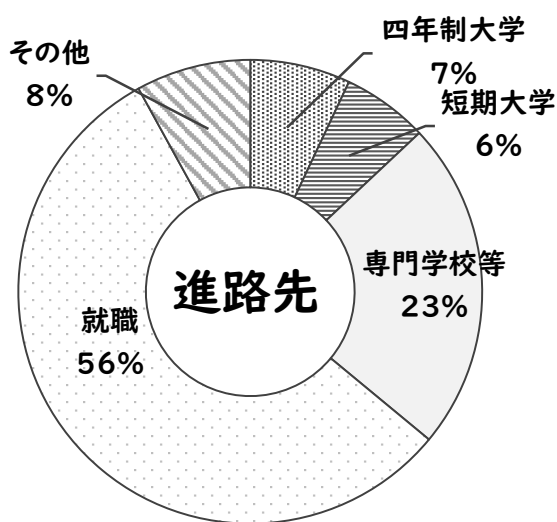

＜令和4年度 3学年進路概況一覧（R5. 2. 24現在）＞

● 進路先詳細

(1) 進学

① 四年制大学

(県外) 敬愛大学 淑徳大学 新潟医療福祉大学 大正大学 千葉商科大学

② 短期大学

(県内) いわき短期大学 郡山女子大学短期大学部

(県外) 国際学院埼玉短期大学