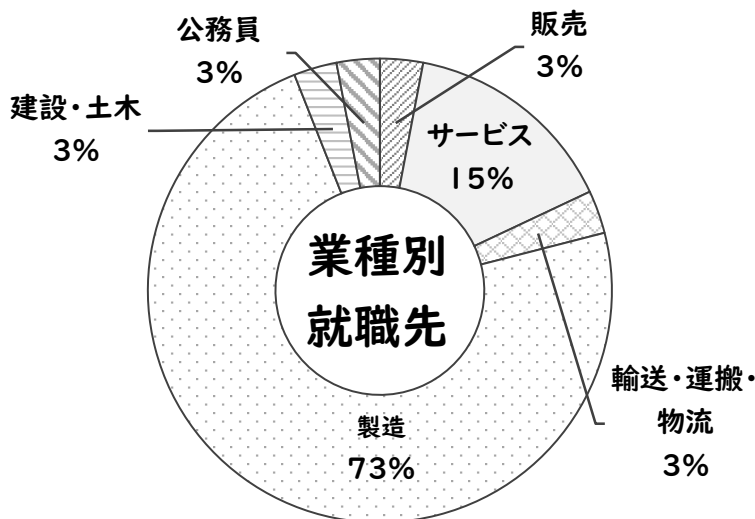

＜令和4年度 3学年進路概況一覧（R5. 2. 24現在）＞

● 進路先詳細

(1) 進学

① 四年制大学

(県外) 敬愛大学 淑徳大学 新潟医療福祉大学 大正大学 千葉商科大学

② 短期大学

(県内) いわき短期大学 郡山女子大学短期大学部

(県外) 国際学院埼玉短期大学